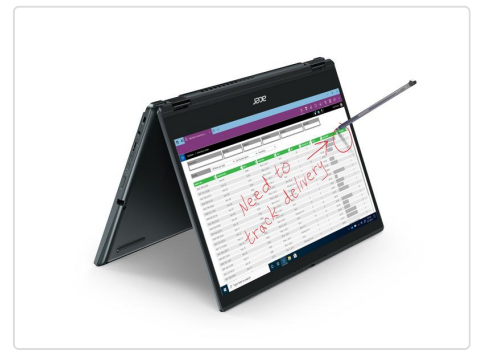

Performance-Boost dank SSD

Geniessen Sie markant beschleunigte System- und Programmstarts: Als Massenspeicher liefert hier ein blitzschnelles Solid-State-Drive (SSD) den nötigen Speicherplatz für Ihre Programme und Dateien. Der Hauptvorteil von SSDs sind die schnellen Zugriffszeiten und hohen Lese- und Schreibgeschwindigkeiten, die herkömmliche Festplatten in den Schatten stellen. Ein weiterer Vorteil ist, dass SSDs keine beweglichen Teile enthalten. Das führt zu einer erhöhten Robustheit, da sich keine Teile mechanisch abnutzen. Ausserdem sind SSDs dadurch absolut geräuschlos.

Windows 10

Windows 10 ist intuitiv und benutzerfreundlich. Es vereint die besten Funktionen aus Windows 7 und Windows 8.1 und erweitert sie mit neuen Features, die den