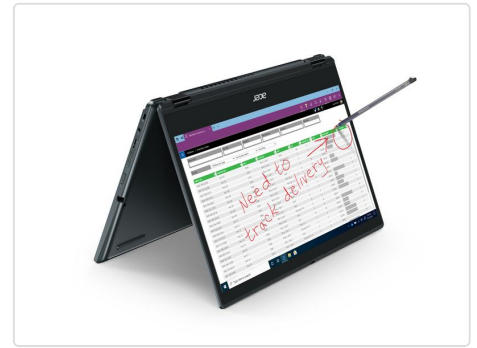

Performance-Boost dank SSD

Geniessen Sie markant beschleunigte System- und Programmstarts: Als Massenspeicher liefert hier ein blitzschnelles Solid-State-Drive (SSD) den nötigen Speicherplatz für Ihre Programme und Dateien. Der Hauptvorteil von SSDs sind die schnellen Zugriffszeiten und hohen Lese- und Schreibgeschwindigkeiten, die herkömmliche Festplatten in den Schatten stellen. Ein weiterer Vorteil ist, dass SSDs keine beweglichen Teile enthalten. Das führt zu einer erhöhten Robustheit, da sich keine Teile mechanisch abnutzen. Ausserdem sind SSDs dadurch absolut geräuschlos.

Windows 10 installiert - bereit für Windows 11

Windows 10 ist intuitiv und benutzerfreundlich. Es vereint die besten Funktionen aus Windows 7 und Windows 8.1 und erweitert sie mit neuen Features, die den